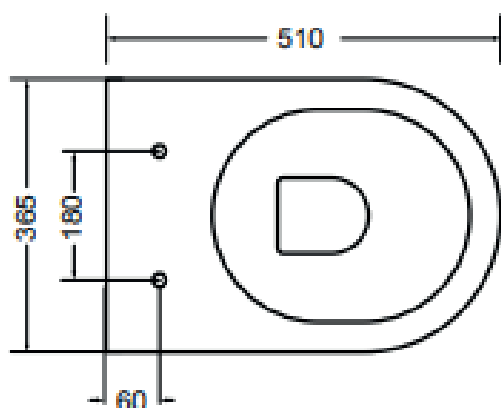

Glomp gulvstående toilet

LAVABO®

Varenr.:
321109MS

VVS-nr.:
611117011

Materiale:	Porcelæn
Farve,:	Mat sort
Overflade:	Glaseret, mat
Monteringsmulighed:	Gulvstående BTW
Skjult montering:	Ja
Type:	P-lås
Skyllekant:	Uden skyllekant (rimless)
Inkl. toiletsæde:	Nej

S-rør skal tilkøbes!