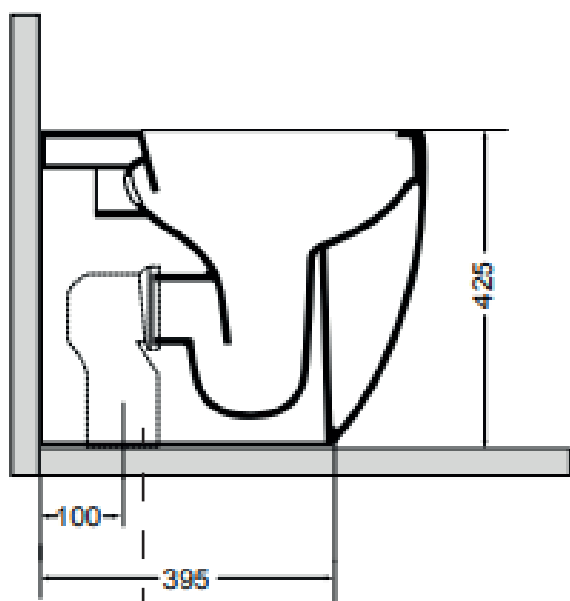

Glomp gulvstående toilet

LAVABO®

Varenr.:
321109MS

VVS-nr.:
611117011

Materiale:	Porcelæn
Farve,:	Mat sort
Overflade:	Glaseret, mat
Monteringsmulighed:	Gulvstående BTW
Skjult montering:	Ja
Type:	P-lås
Skyllekant:	Uden skyllekant (rimless)
Inkl. toiletsæde:	Nej

S-rør skal tilkøbes!